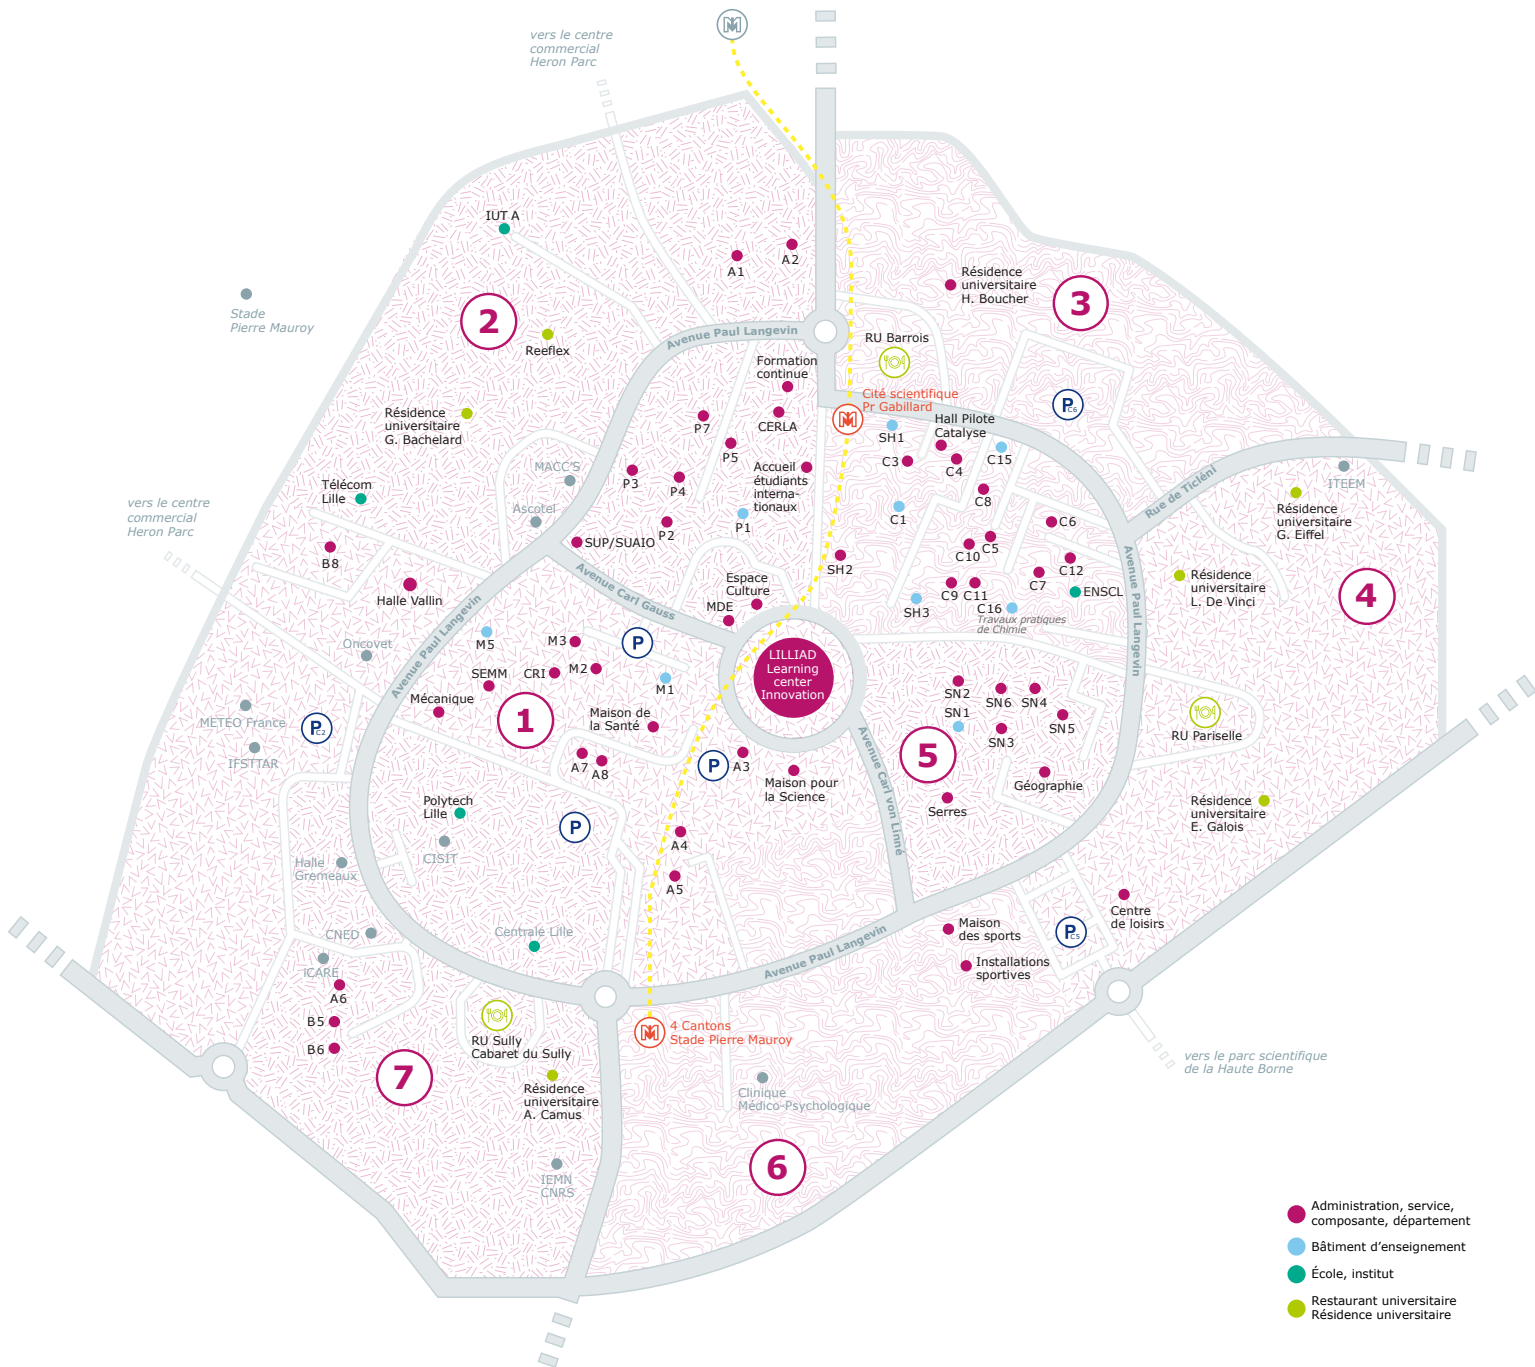

UNIVERSITÉ DE LILLE, SCIENCES ET TECHNOLOGIES

PLAN CAMPUS

CITÉ SCIENTIFIQUE

SECTEUR 1

Informatique
Mathématiques
Mécanique
Bât. d'enseignement M1/M5
Lilliad Learning center Innovation
Xperium
Maison pour la Science
Présidence et services centraux (A3)
Formation continue (B8)
Centre de ressources informatiques (CRI)
Service multimédia (SEMM)
Halle Vallin

SECTEUR 3

Chimie
Sciences humaines
Bât. d'enseignement
C1/C15/C16/SH1/SH3
Hall Pilote Catalyse
École nationale supérieure de chimie Lille (ENSLC)
—
Restaurant universitaire Barrois
Résidence universitaire Boucher

SECTEUR 4

Institut technologique européen d'entrepreneuriat et de management (ITEEM)
Centre de loisirs
—
Restaurant universitaire Pariselle
Résidence universitaire Eiffel
Résidence universitaire De Vinci
Résidence universitaire Galois

SECTEUR 5

Géographie
Sciences naturelles
Sciences de la Terre
Bât. d'enseignement SN1
Animalerie

SECTEUR 6

Maison des sports
Installations sportives (COSEC)
Clinique Médico-Psychologique

SECTEUR 7

Polytech Lille
Centrale Lille
Institut d'électronique et de microélectronique du Nord (IEMN)
Maison des langues (B5/B6)
Département Sciences de l'Éducation et de la Formation des Adultes (B6)
Maison de la Santé (SIUMPPS)
Halle Grémeaux
Ateliers espaces verts
Patrimoine (A7)
—
Restaurant universitaire Sully
Cabaret du Sully
Résidence universitaire Camus